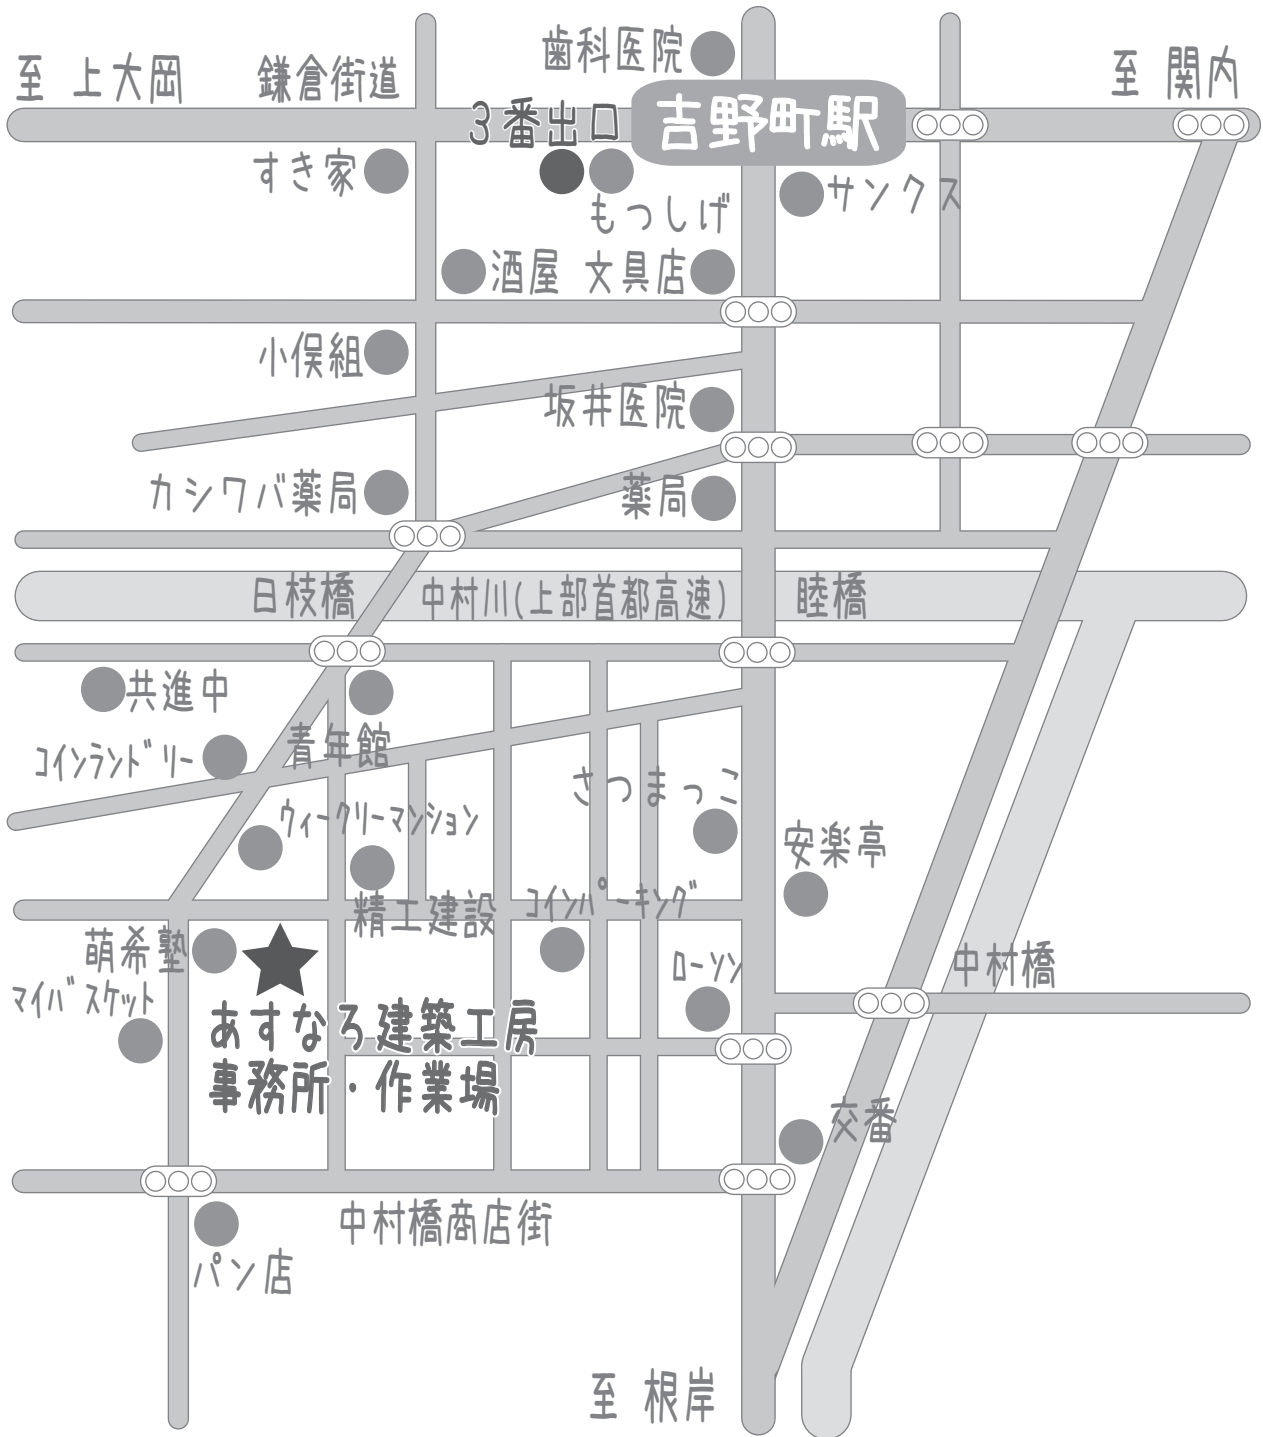

【アクセス】

電車の場合：横浜市営地下鉄 吉野町駅3番出口より徒歩6分

お車の場合：首都高速道路狩場線 花之木ICより3分

あすなる建築工房 一級建築士事務所

神奈川県横浜市南区睦町1-23-4

TEL: 045-326-6007 FAX: 045-326-6008

E-mail: info@asunaro-studio.com

http://www.asunaro-studio.com